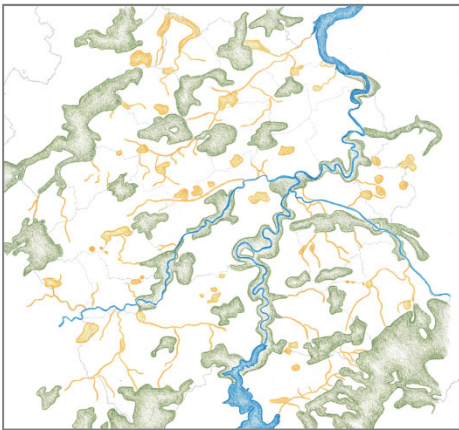

# SCHEMA DIRECTEUR REGIONAL DU DISTRICT DE LA SARINE

Le Schéma directeur régional de la Sarine propose un projet territorial qui cherche à apporter de la cohérence au sein d'une vision commune et partagée du district. Il a également pour objectif de fédérer les communes et de renforcer une identité forte en tenant compte aussi bien des communes de l'Agglomération que de celles situées hors de celle-ci. Il trace ainsi les lignes directrices du développement futur de la région et sert de base pour l'élaboration du futur plan directeur régional.

<b>Territoire</b>	District de la Sarine
<b>Échelle</b>	Régionale
<b>Année</b>	2017 - 2018